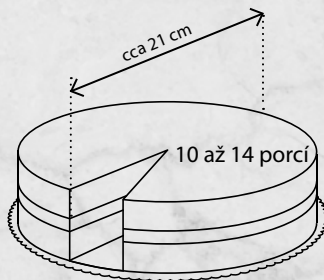

Dorty

z Kavárny Obecní dům

Nabízíme Vám dorty, které jsou připraveny z nejkvalitnějších čerstvých surovin a podle tradičních receptur a gastronomického umění našeho mistra cukráře Vladimíra Dorta.

KAVÁRNA
OBECNÍ DŮM

OBJEDNÁVKY PŘIJÍMÁME:

po telefonu: +420 222 002 763-4

mailem: kavarna.od@vysehrad2000.cz

osobně v Kavárně Obecní dům, nám. Republiky 5

Dort je standardně možné vyzvednout 48 hodin od objednávky. V případě expresních objednávek nebo dotazů nás, prosím, kontaktujte.

Uvedené ceny jsou včetně DPH.